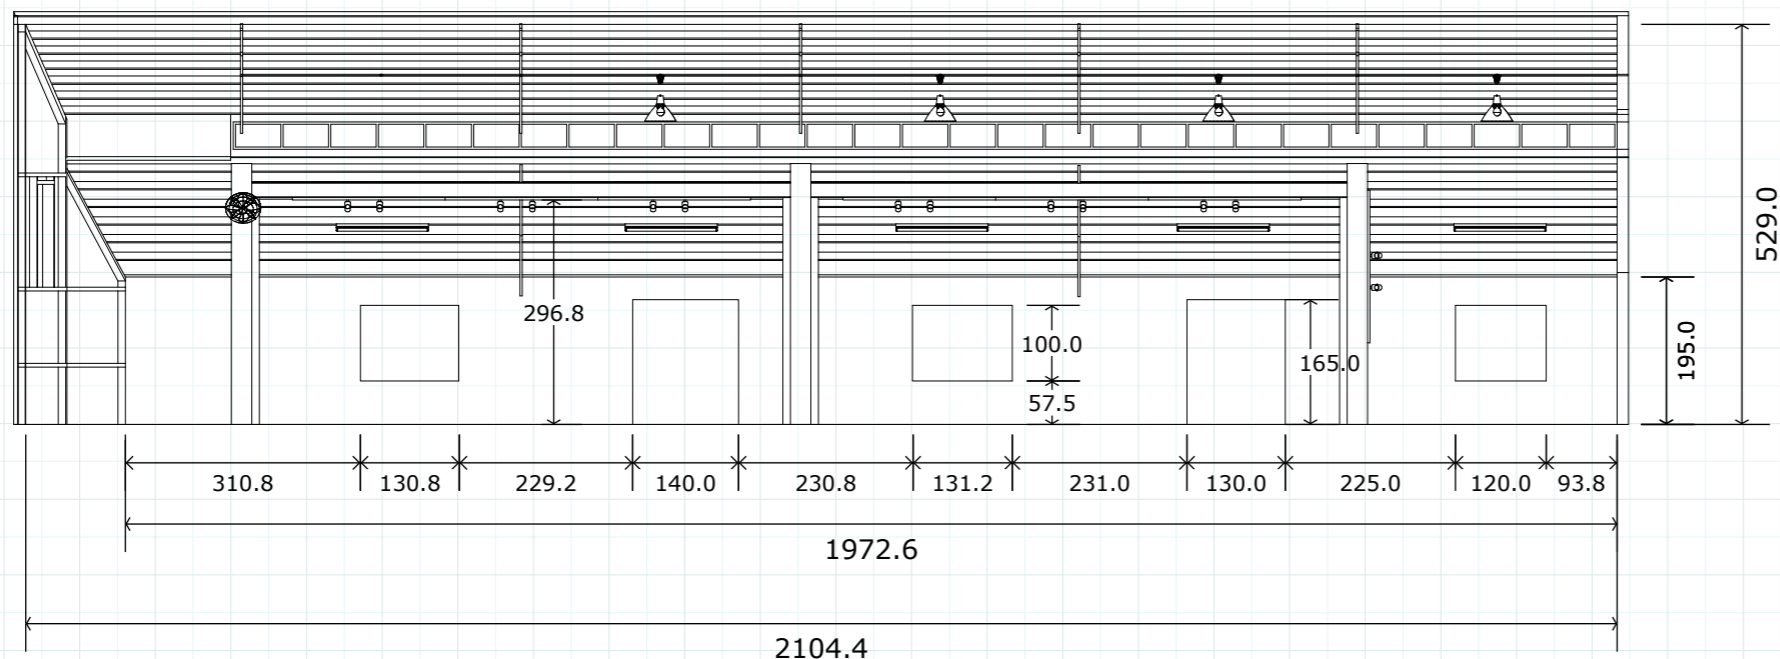

竹圍創藝國際

十二柱展演空間資料圖

圖號：1
 比例：1:100 (A3)
 單位：公分(cm)

竹圍創藝國際

十二柱展演空間資料圖

圖號：2
 比例：1:100 (A3)
 單位：公分(cm)

竹圍創藝國際

十二柱展演空間資料圖

圖號：3

比例：1:100 (A3)

單位：公分(cm)

竹圍創藝國際

十二柱展演空間資料圖

圖號：4

比例：1:100 (A3)

單位：公分(cm)

A-A' 北向剖視立面圖

B-B' 西向剖視立面圖

竹圍創藝國際

十二柱展演空間資料圖

圖號：5
 比例：1:100 (A3)
 單位：公分(cm)

C-C' 南向剖視立面圖

D-D' 東向剖視立面圖

竹圍創藝國際

十二柱展演空間資料圖

圖號：6

比例：1:100 (A3)

單位：公分(cm)