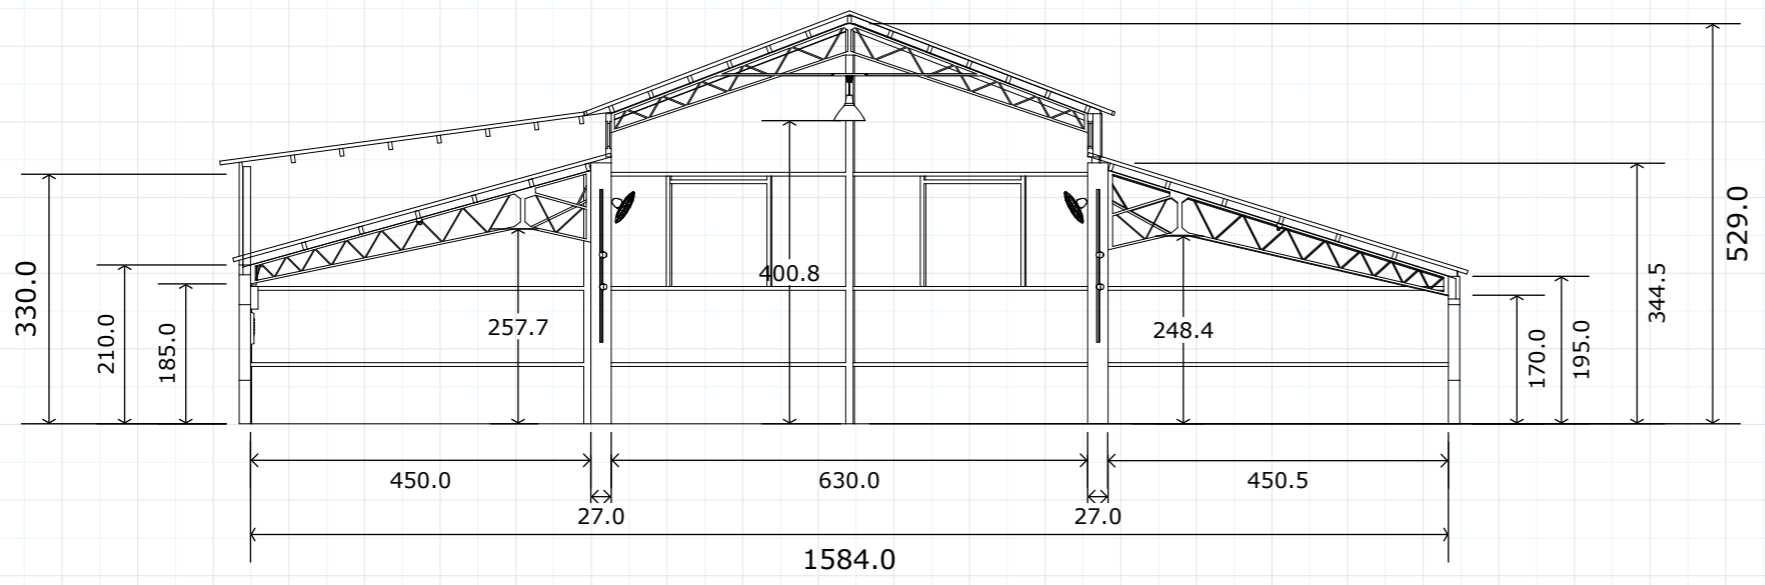

竹圍創藝國際

十二柱展演空間資料圖

圖號：1
 比例：1:100 (A3)
 單位：公分(cm)

竹圍創藝國際

十二柱展演空間資料圖

圖號：2
 比例：1:100 (A3)
 單位：公分(cm)

竹圍創藝國際

十二柱展演空間資料圖

圖號：3

比例：1:100 (A3)

單位：公分(cm)

竹圍創藝國際

十二柱展演空間資料圖

圖號：4

比例：1:100 (A3)

單位：公分(cm)

A-A' 北向剖視立面圖

B-B' 西向剖視立面圖

竹圍創藝國際

十二柱展演空間資料圖

圖號：5
 比例：1:100 (A3)
 單位：公分(cm)

C-C' 南向剖視立面圖

D-D' 東向剖視立面圖

竹圍創藝國際

十二柱展演空間資料圖

圖號：6

比例：1:100 (A3)

單位：公分(cm)