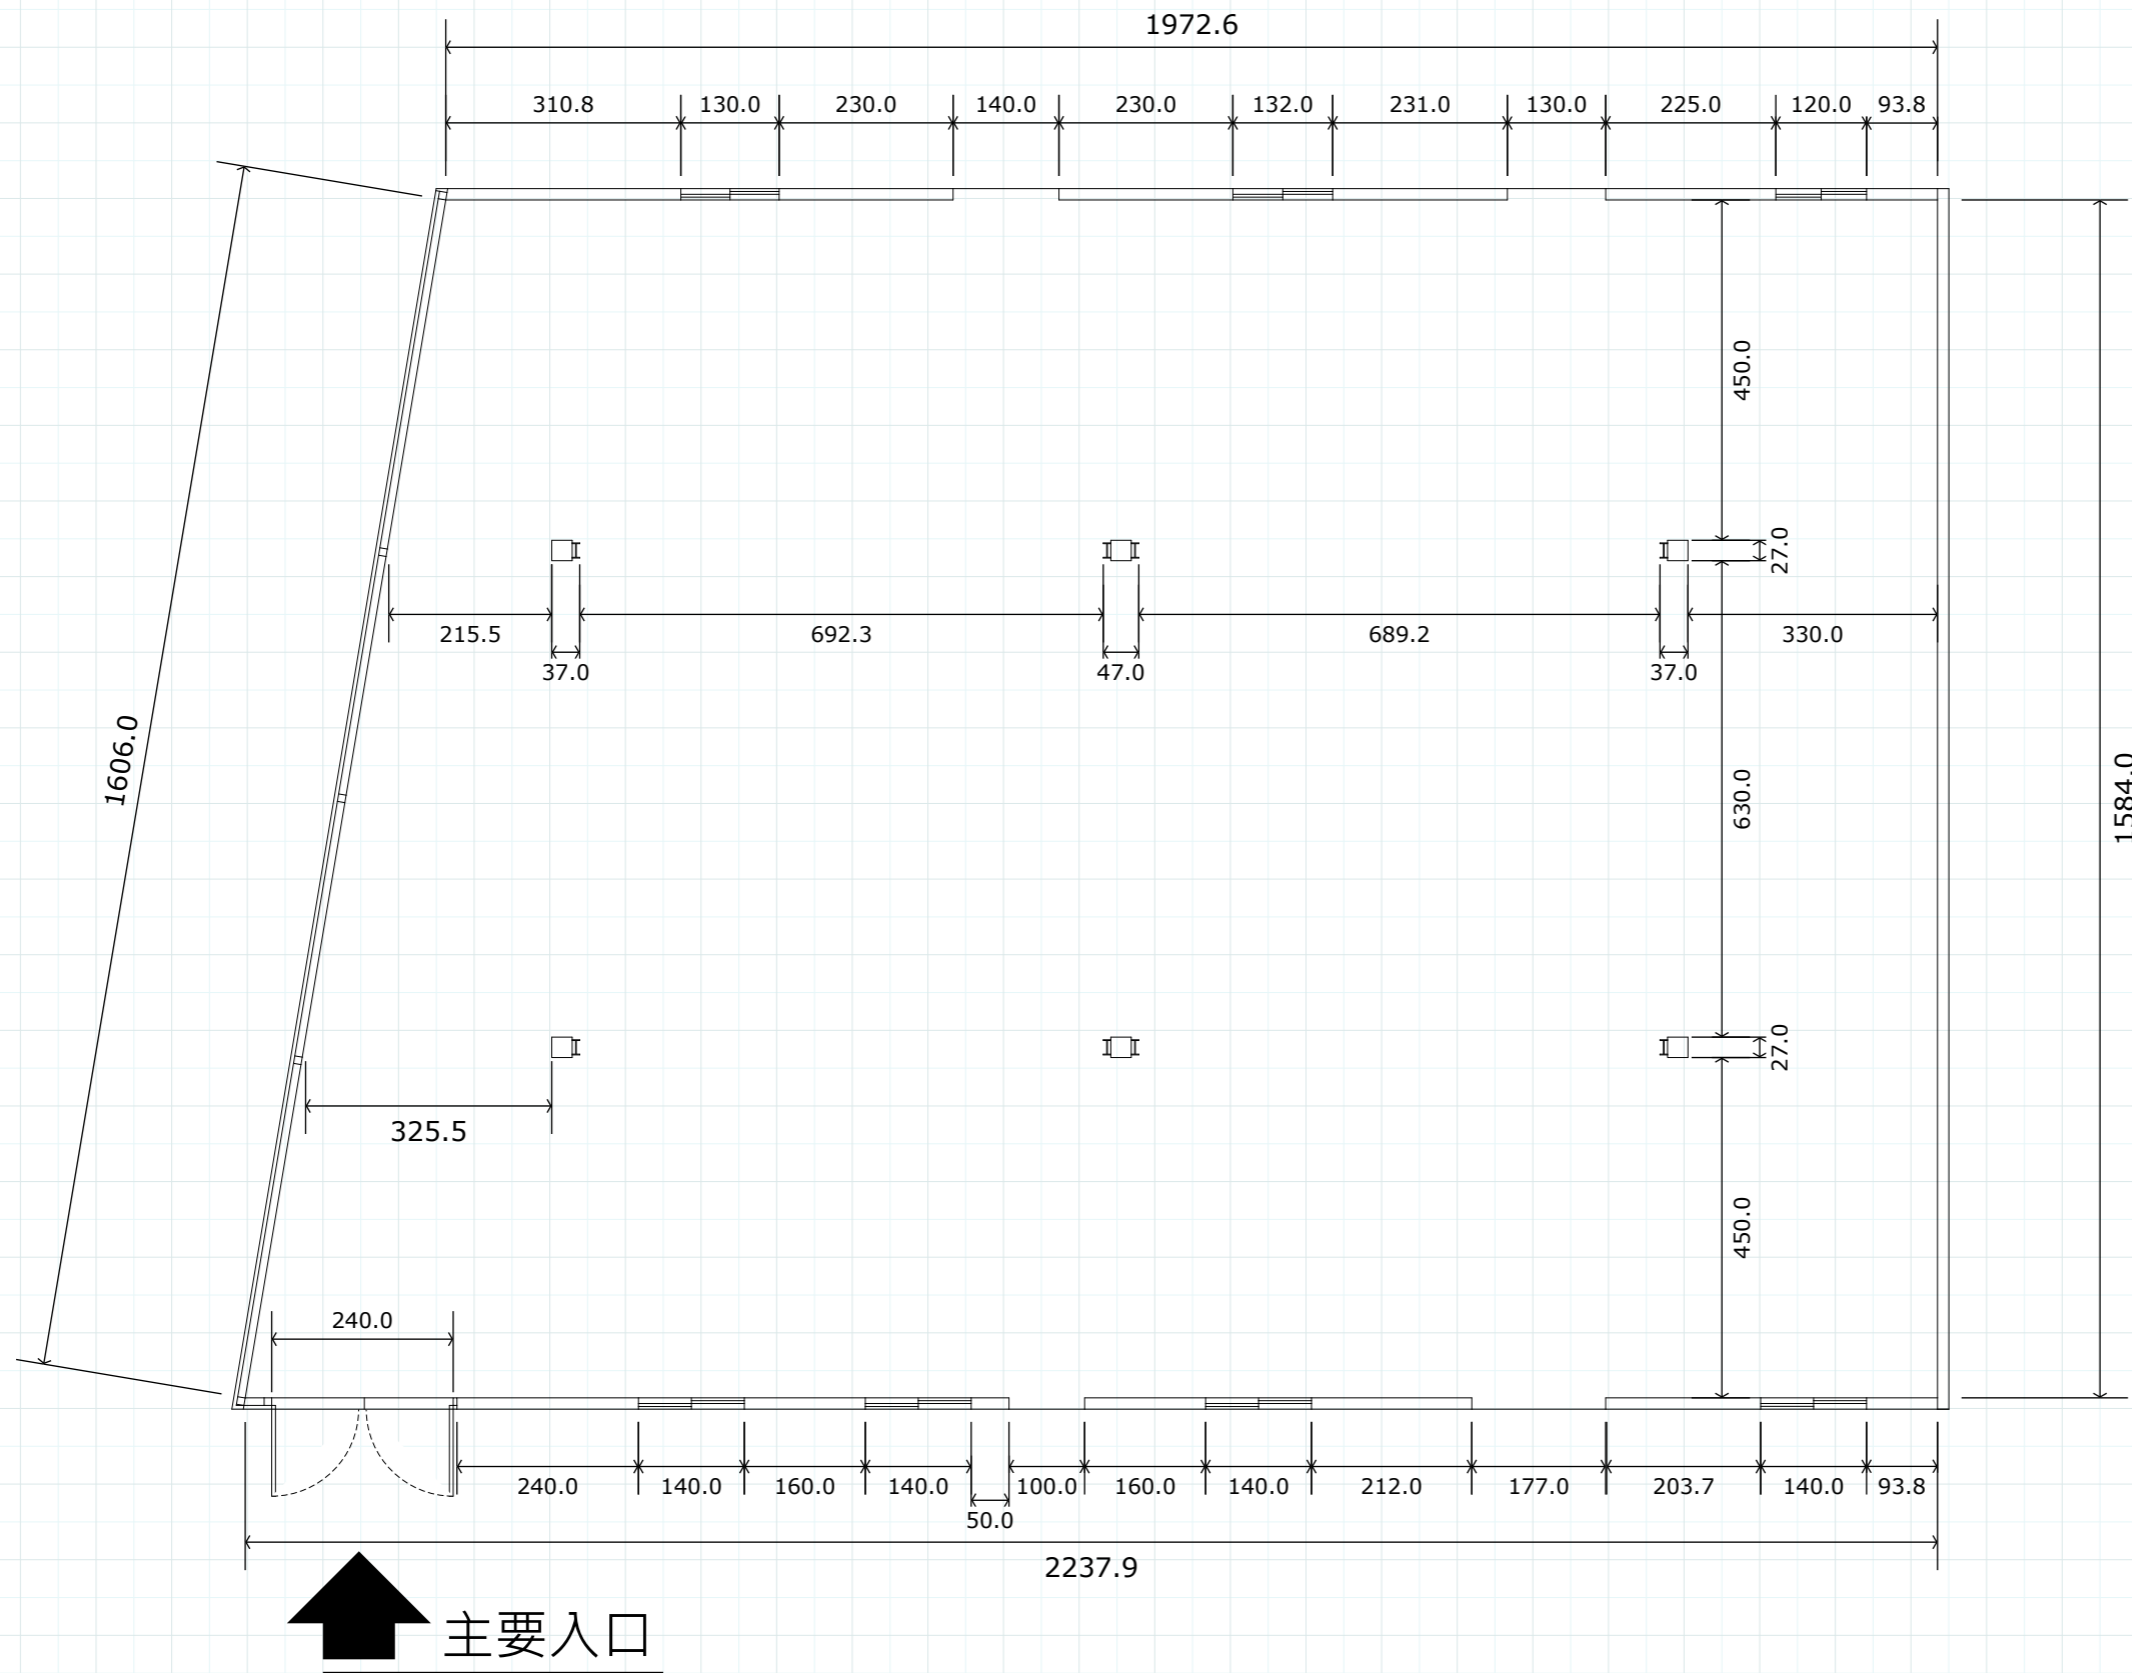

竹圍創藝國際

十二柱展演空間資料圖

圖號：1
 比例：1:100 (A3)
 單位：公分(cm)

竹圍創藝國際

十二柱展演空間資料圖

圖號：2
 比例：1:100 (A3)
 單位：公分(cm)

竹圍創藝國際

十二柱展演空間資料圖

圖號：3

比例：1:100 (A3)

單位：公分(cm)

竹圍創藝國際

十二柱展演空間資料圖

圖號：4

比例：1:100 (A3)

單位：公分(cm)

A-A' 北向剖視立面圖

B-B' 西向剖視立面圖

竹圍創藝國際

十二柱展演空間資料圖

圖號：5
 比例：1:100 (A3)
 單位：公分(cm)

C-C' 南向剖視立面圖

D-D' 東向剖視立面圖

竹圍創藝國際

十二柱展演空間資料圖

圖號：6

比例：1:100 (A3)

單位：公分(cm)