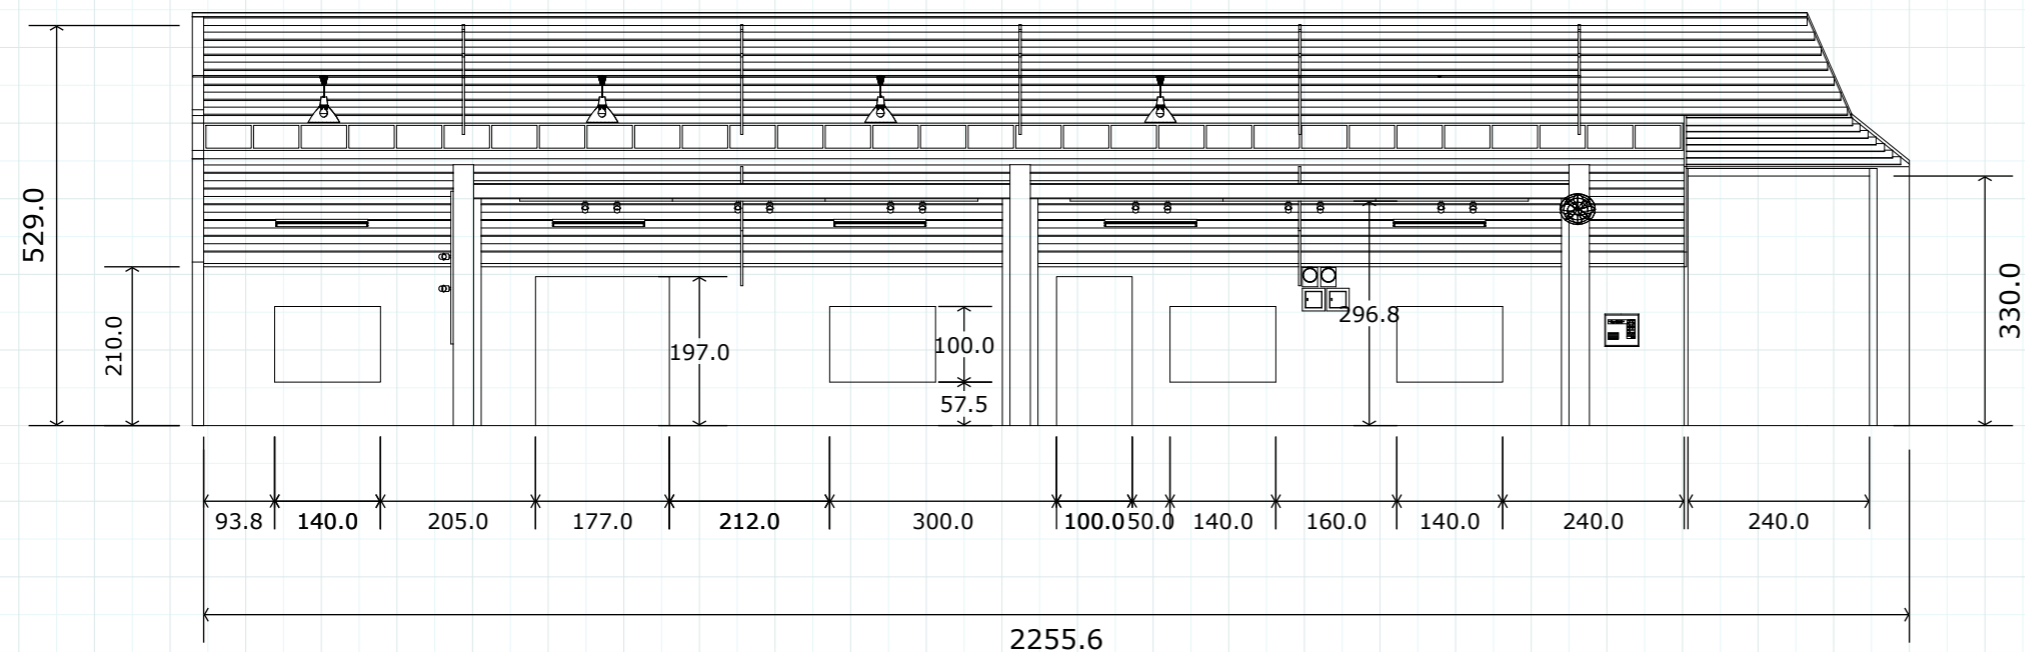

竹圍創藝國際

十二柱展演空間資料圖

圖號：1
 比例：1:100 (A3)
 單位：公分(cm)

竹圍創藝國際

十二柱展演空間資料圖

圖號：2
 比例：1:100 (A3)
 單位：公分(cm)

竹圍創藝國際

十二柱展演空間資料圖

圖號：3

比例：1:100 (A3)

單位：公分(cm)

竹圍創藝國際

十二柱展演空間資料圖

圖號：4

比例：1:100 (A3)

單位：公分(cm)

A-A' 北向剖視立面圖

B-B' 西向剖視立面圖

竹圍創藝國際

十二柱展演空間資料圖

圖號：5
 比例：1:100 (A3)
 單位：公分(cm)

C-C' 南向剖視立面圖

D-D' 東向剖視立面圖

竹圍創藝國際

十二柱展演空間資料圖

圖號：6

比例：1:100 (A3)

單位：公分(cm)