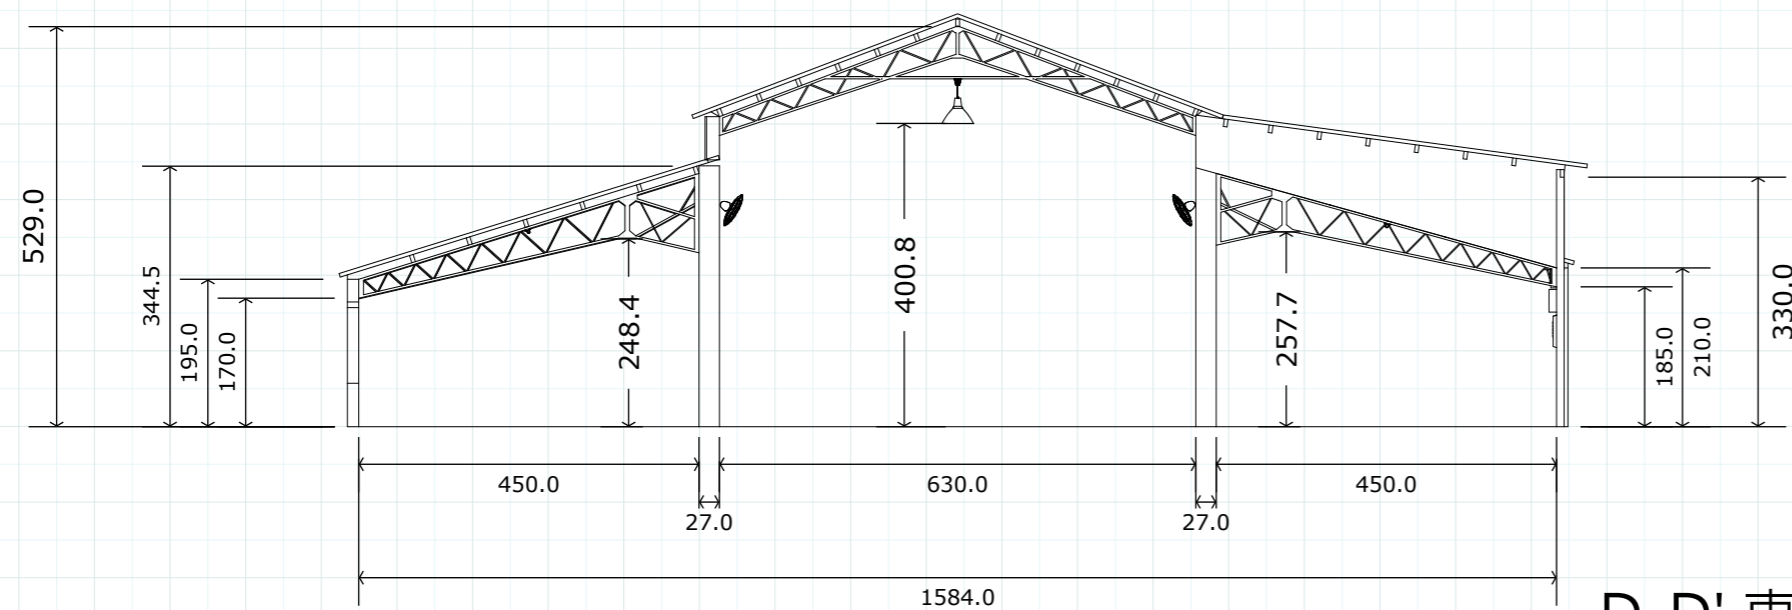

竹圍創藝國際

十二柱展演空間資料圖

圖號：1
 比例：1:100 (A3)
 單位：公分(cm)

竹圍創藝國際

十二柱展演空間資料圖

圖號：2
 比例：1:100 (A3)
 單位：公分(cm)

竹圍創藝國際

十二柱展演空間資料圖

圖號：3

比例：1:100 (A3)

單位：公分(cm)

竹圍創藝國際

十二柱展演空間資料圖

圖號：4

比例：1:100 (A3)

單位：公分(cm)

A-A' 北向剖視立面圖

B-B' 西向剖視立面圖

竹圍創藝國際

十二柱展演空間資料圖

圖號：5
 比例：1:100 (A3)
 單位：公分(cm)

C-C' 南向剖視立面圖

D-D' 東向剖視立面圖

竹圍創藝國際

十二柱展演空間資料圖

圖號：6

比例：1:100 (A3)

單位：公分(cm)