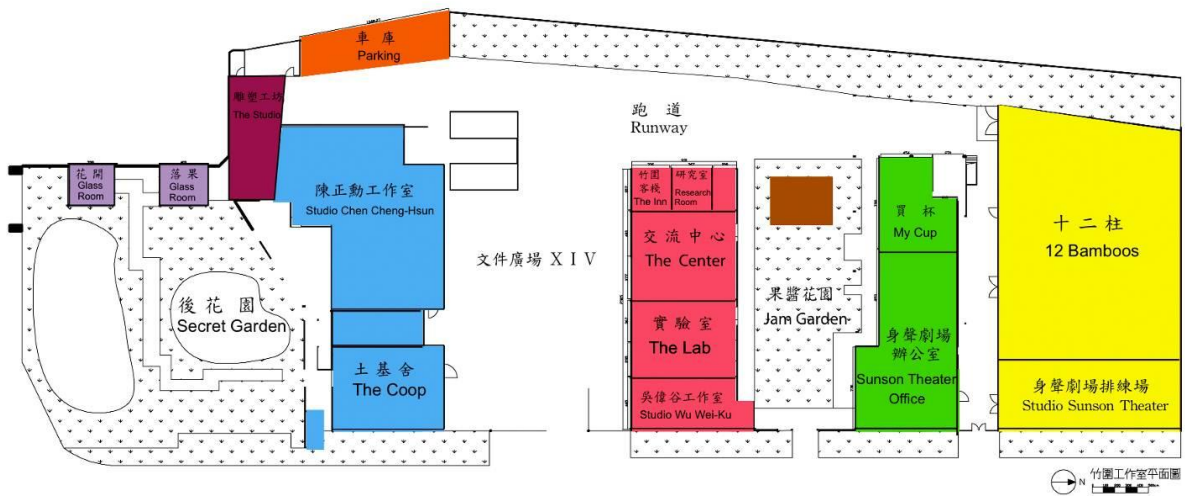

工作室空間平面圖 BCS environment and space

1.十二柱 12 Bamboos (exhibitions-L)

2.後花園 Secret Garden

3.果醬花園 Jam Garden

4.土基舍 The Coop(exhibition-S)

5. 交流中心 The center

6. 實驗室 The Lab (en-suite double room+studio)

7. 花開落果 Glass Room

8. 研究室 The study(single room)

9. 竹圍客棧 The Inn (single room)

10. 雕塑工坊 Sculpture Studio