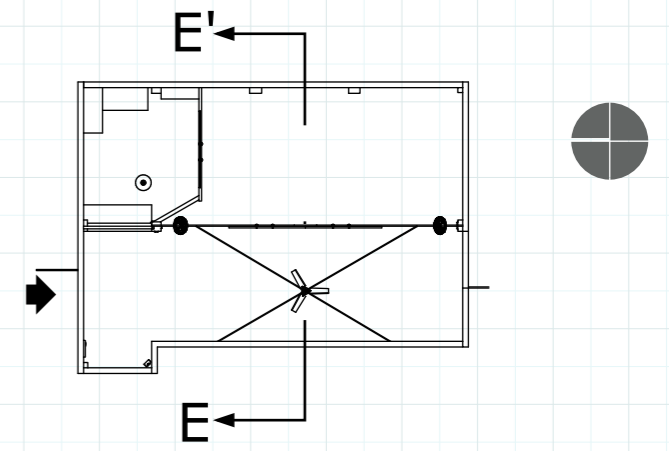

A-A' 東向剖視立面圖

竹圍創藝國際

土基舍展演空間資料圖

圖號：5  
 比例：1:50 (A3)  
 單位：公分(cm)

B-B' 西向剖視立面圖

竹圍創藝國際

土基舍展演空間資料圖

圖號：6  
 比例：1:50 (A3)  
 單位：公分(cm)

C-C' 南向剖視立面圖1

D-D' 南向剖視立面圖2

竹圍創藝國際

土基舍展演空間資料圖

圖號：7  
 比例：1:50 (A3)  
 單位：公分(cm)

E-E' 北向剖視立面圖

竹圍創藝國際

土基舍展演空間資料圖

圖號：8  
 比例：1:50 (A3)  
 單位：公分(cm)