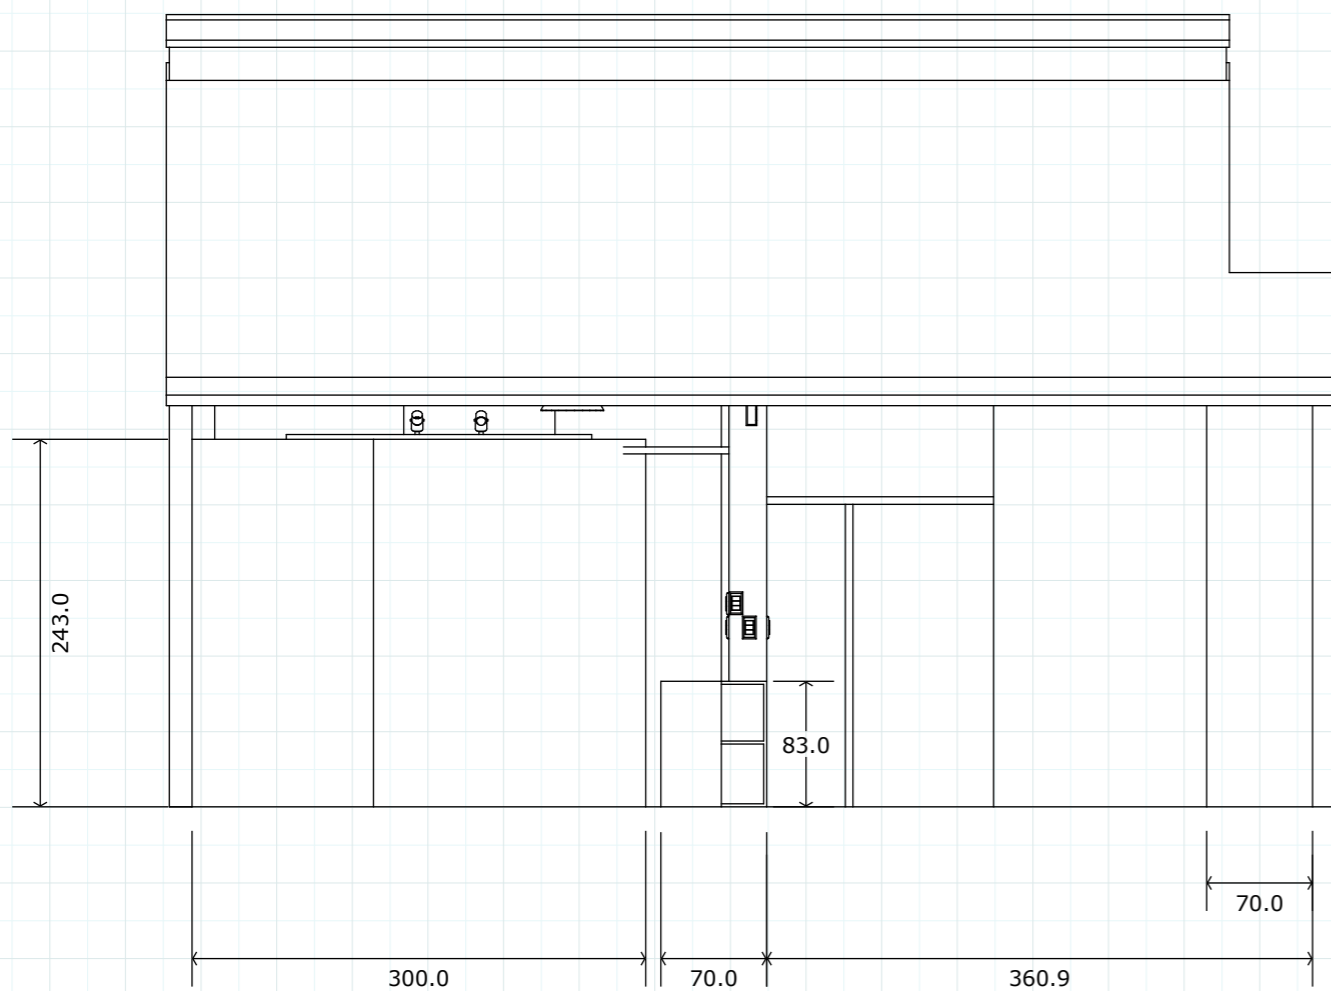

圖號：3

比例：1:50 (A3)

單位：公分(cm)

竹圍創藝國際

土基舍展演空間資料圖

圖號：4

比例：1:50 (A3)

單位：公分(cm)

A-A' 東向剖視立面圖

竹圍創藝國際

土基舍展演空間資料圖

圖號：5  
 比例：1:50 (A3)  
 單位：公分(cm)

B-B' 西向剖視立面圖

竹圍創藝國際

土基舍展演空間資料圖

圖號：6  
 比例：1:50 (A3)  
 單位：公分(cm)

C-C' 南向剖視立面圖1

D-D' 南向剖視立面圖2

竹圍創藝國際

土基舍展演空間資料圖

圖號：7  
 比例：1:50 (A3)  
 單位：公分(cm)

E-E' 北向剖視立面圖

竹圍創藝國際

土基舍展演空間資料圖

圖號：8  
 比例：1:50 (A3)  
 單位：公分(cm)