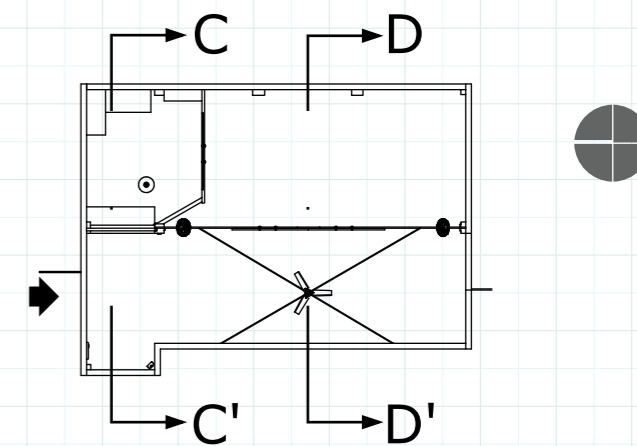

圖號：3

比例：1:50 (A3)

單位：公分(cm)

竹圍創藝國際

土基舍展演空間資料圖

圖號：4

比例：1:50 (A3)

單位：公分(cm)

A-A' 東向剖視立面圖

竹圍創藝國際

土基舍展演空間資料圖

圖號：5  
 比例：1:50 (A3)  
 單位：公分(cm)

B-B' 西向剖視立面圖

竹圍創藝國際

土基舍展演空間資料圖

圖號：6  
 比例：1:50 (A3)  
 單位：公分(cm)

C-C' 南向剖視立面圖1

D-D' 南向剖視立面圖2

竹圍創藝國際

土基舍展演空間資料圖

圖號：7  
 比例：1:50 (A3)  
 單位：公分(cm)

E-E' 北向剖視立面圖

竹圍創藝國際

土基舍展演空間資料圖

圖號：8  
 比例：1:50 (A3)  
 單位：公分(cm)