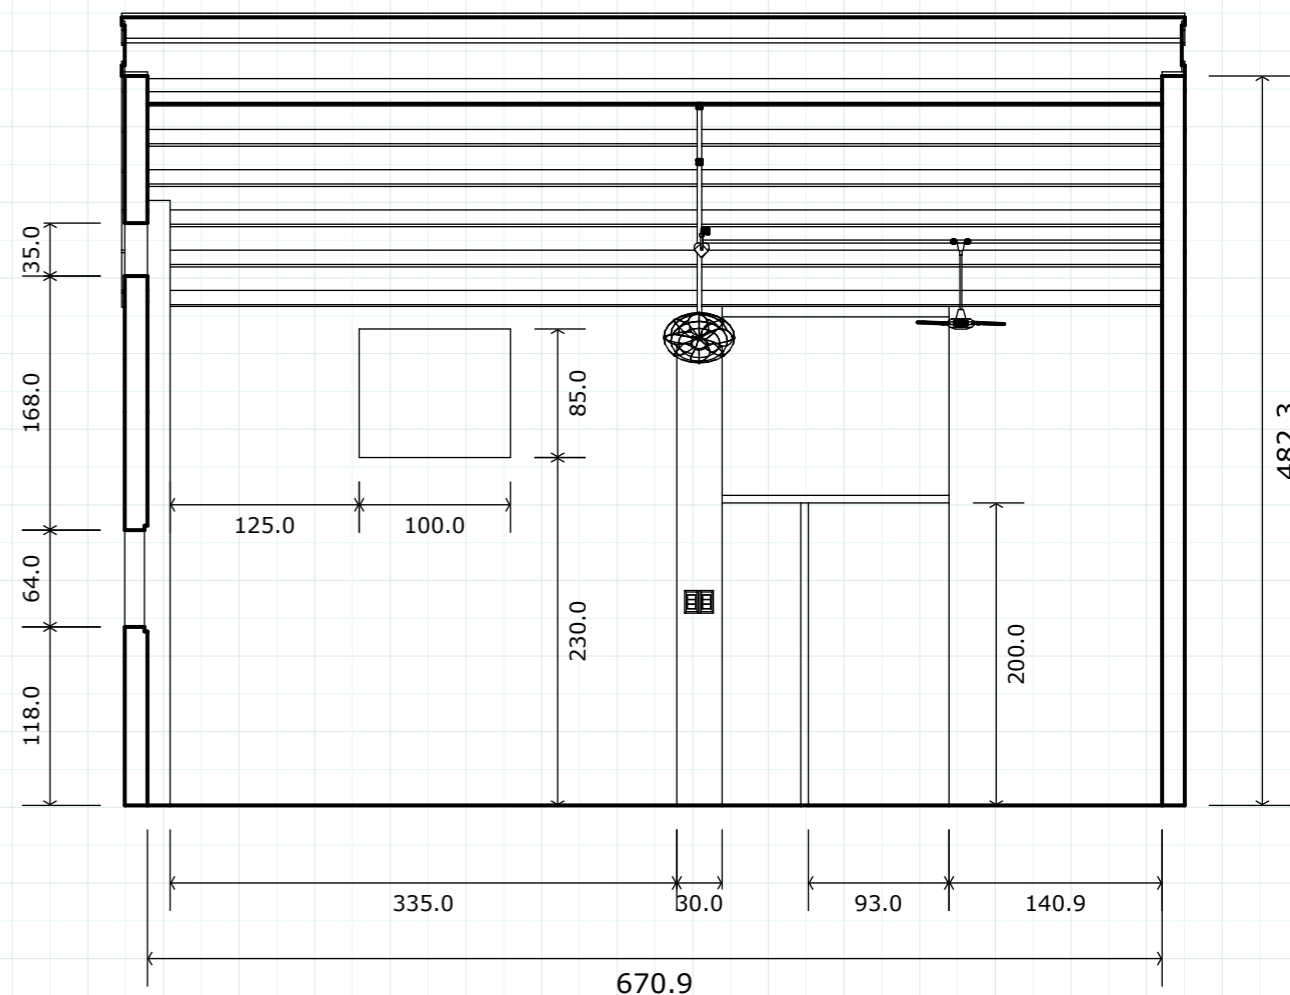

竹圍創藝國際

土基舍展演空間資料圖

圖號：1  
比例：1:50 (A3)  
單位：公分(cm)

竹圍創藝國際

土基舍展演空間資料圖

圖號：2  
 比例：1:50 (A3)  
 單位：公分(cm)

竹圍創藝國際

土基舍展演空間資料圖

A-A' 東向剖視立面圖

竹圍創藝國際

土基舍展演空間資料圖

圖號：5  
 比例：1:50 (A3)  
 單位：公分(cm)

B-B' 西向剖視立面圖

竹圍創藝國際

土基舍展演空間資料圖

圖號：6  
 比例：1:50 (A3)  
 單位：公分(cm)

C-C' 南向剖視立面圖1

D-D' 南向剖視立面圖2

竹圍創藝國際

土基舍展演空間資料圖

圖號：7  
 比例：1:50 (A3)  
 單位：公分(cm)

E-E' 北向剖視立面圖

竹圍創藝國際

土基舍展演空間資料圖

圖號：8  
 比例：1:50 (A3)  
 單位：公分(cm)