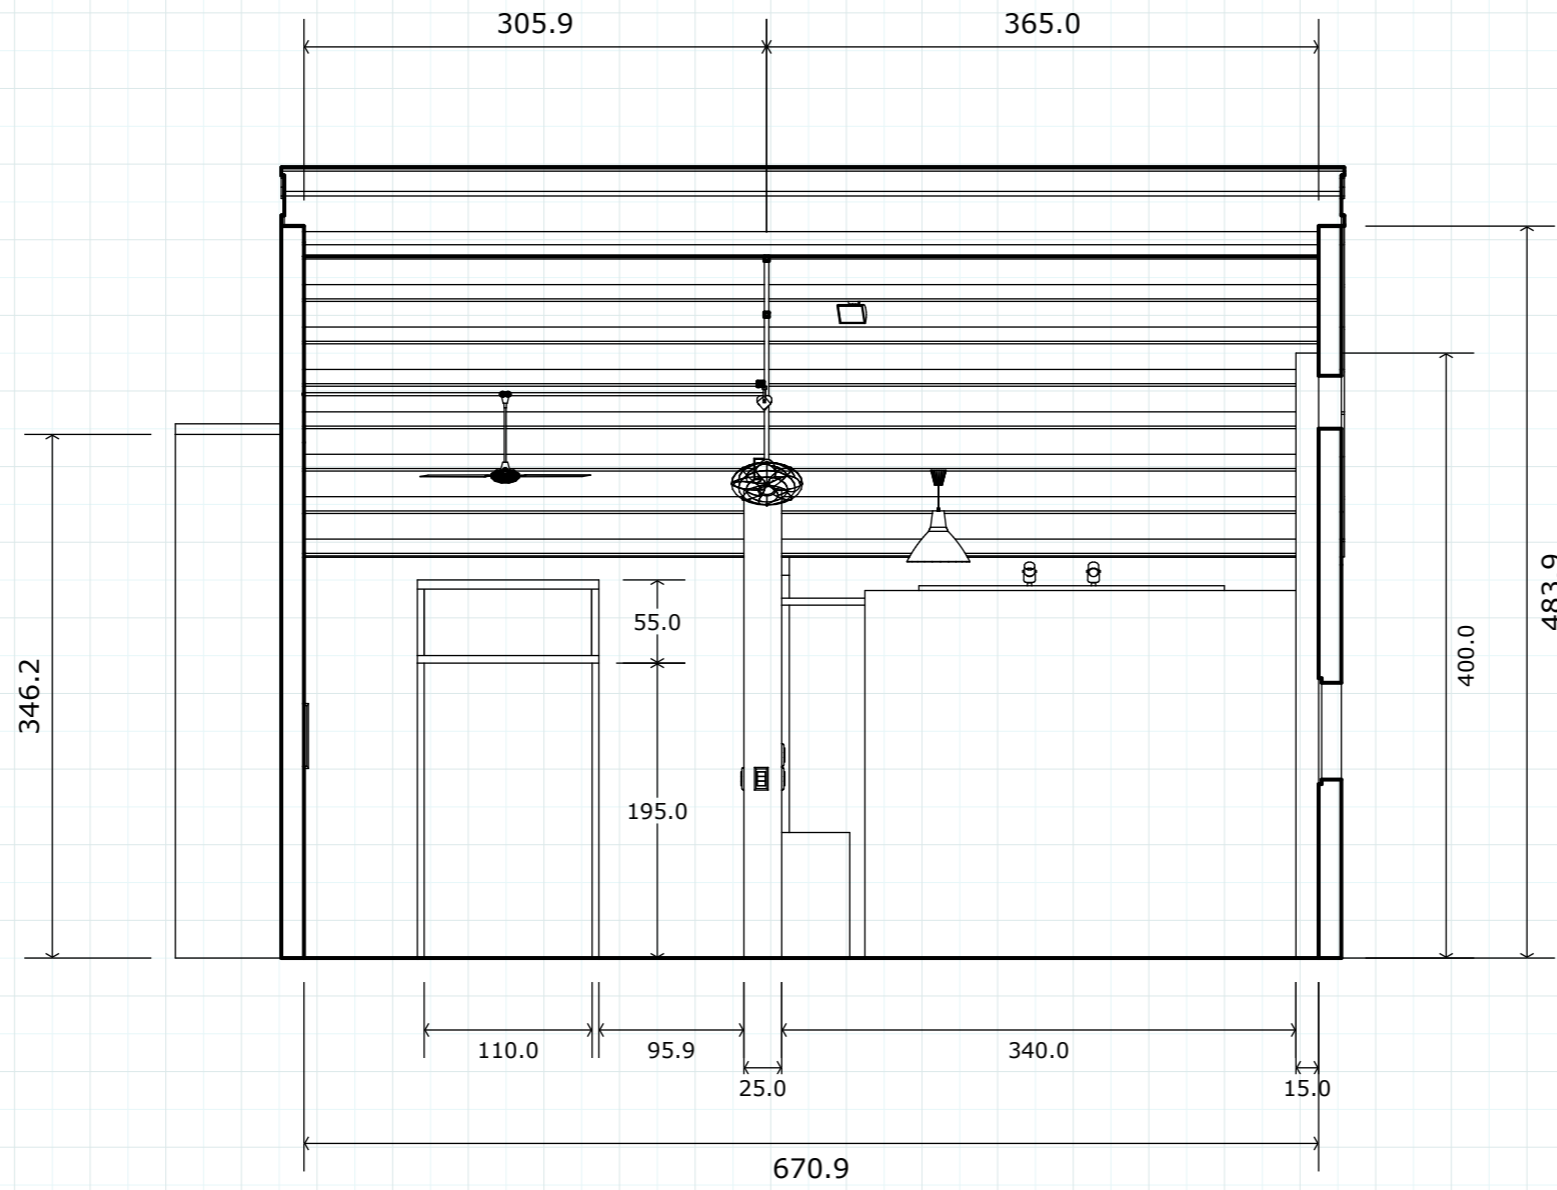

竹圍創藝國際

土基舍展演空間資料圖

圖號：1  
比例：1:50 (A3)  
單位：公分(cm)

竹圍創藝國際

土基舍展演空間資料圖

圖號：2  
 比例：1:50 (A3)  
 單位：公分(cm)

竹圍創藝國際

土基舍展演空間資料圖

A-A' 東向剖視立面圖

竹圍創藝國際

土基舍展演空間資料圖

圖號：5  
 比例：1:50 (A3)  
 單位：公分(cm)

B-B' 西向剖視立面圖

竹圍創藝國際

土基舍展演空間資料圖

圖號：6  
 比例：1:50 (A3)  
 單位：公分(cm)

C-C' 南向剖視立面圖1

D-D' 南向剖視立面圖2

竹圍創藝國際

土基舍展演空間資料圖

圖號：7  
 比例：1:50 (A3)  
 單位：公分(cm)

E-E' 北向剖視立面圖

竹圍創藝國際

土基舍展演空間資料圖

圖號：8  
 比例：1:50 (A3)  
 單位：公分(cm)