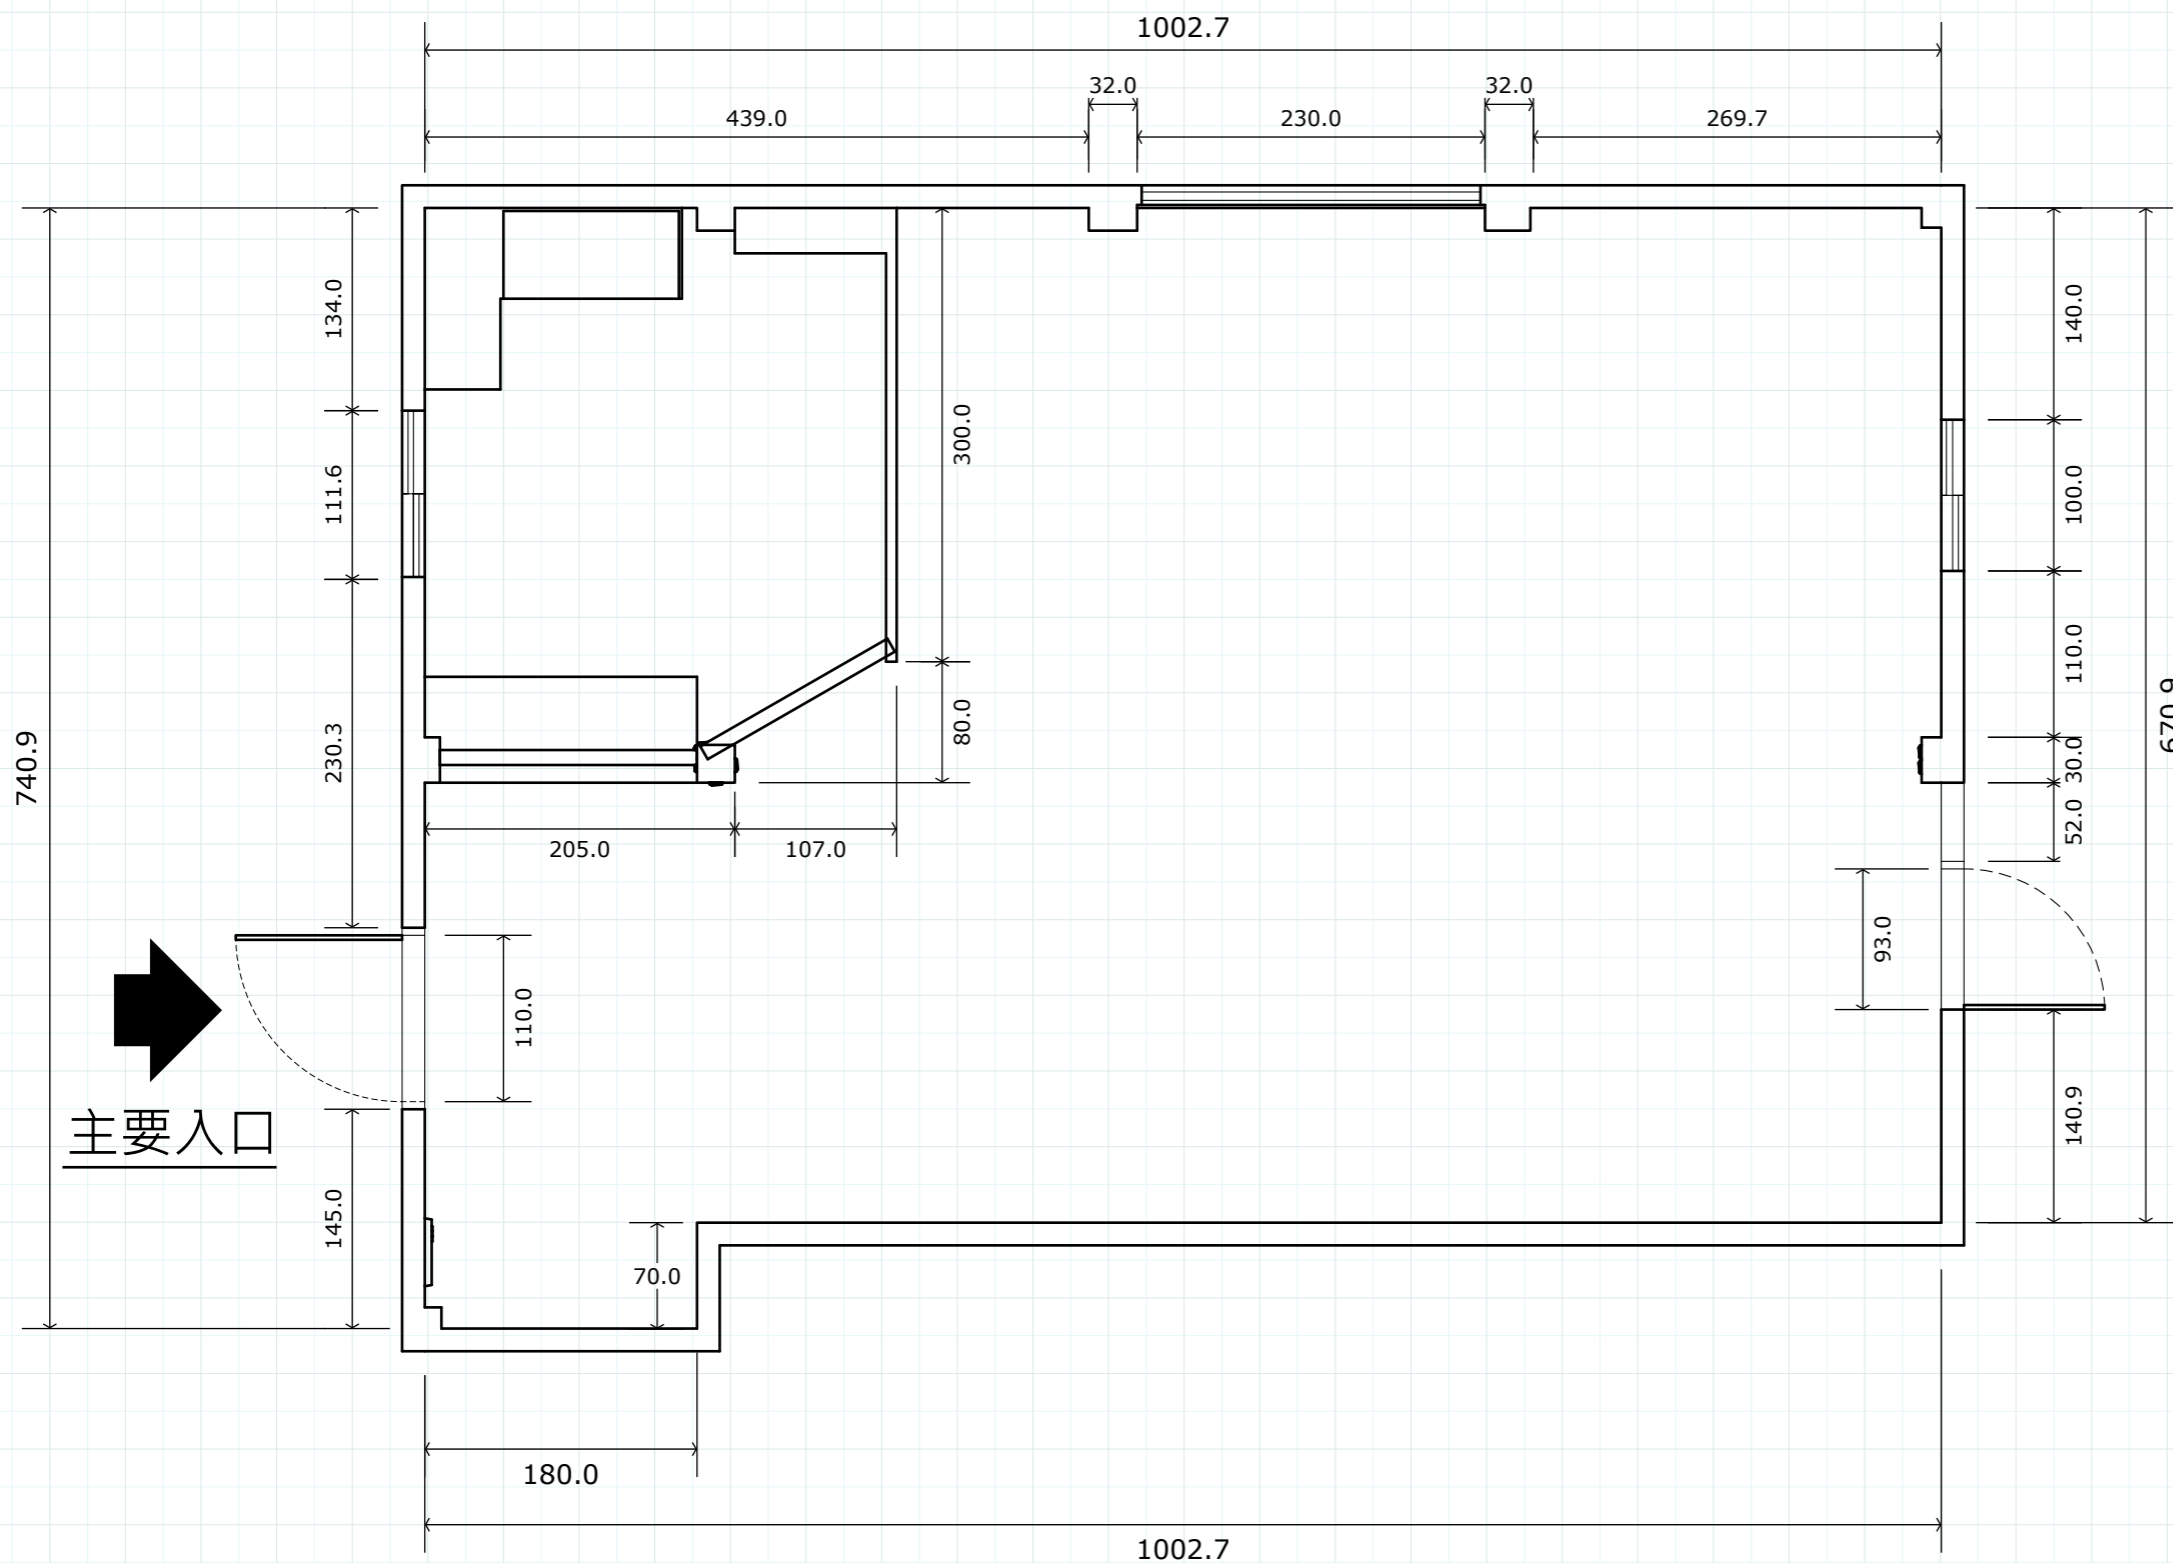

竹圍創藝國際

土基舍展演空間資料圖

圖號：1  
比例：1:50 (A3)  
單位：公分(cm)

竹圍創藝國際

土基舍展演空間資料圖

圖號：2  
 比例：1:50 (A3)  
 單位：公分(cm)

竹圍創藝國際

土基舍展演空間資料圖

圖號：3

比例：1:50 (A3)

單位：公分(cm)

竹圍創藝國際

土基舍展演空間資料圖

圖號：4

比例：1:50 (A3)

單位：公分(cm)

A-A' 東向剖視立面圖

竹圍創藝國際

土基舍展演空間資料圖

圖號：5  
 比例：1:50 (A3)  
 單位：公分(cm)

B-B' 西向剖視立面圖

竹圍創藝國際

土基舍展演空間資料圖

圖號：6  
 比例：1:50 (A3)  
 單位：公分(cm)

C-C' 南向剖視立面圖1

D-D' 南向剖視立面圖2

竹圍創藝國際

土基舍展演空間資料圖

圖號：7  
 比例：1:50 (A3)  
 單位：公分(cm)

E-E' 北向剖視立面圖

竹圍創藝國際

土基舍展演空間資料圖