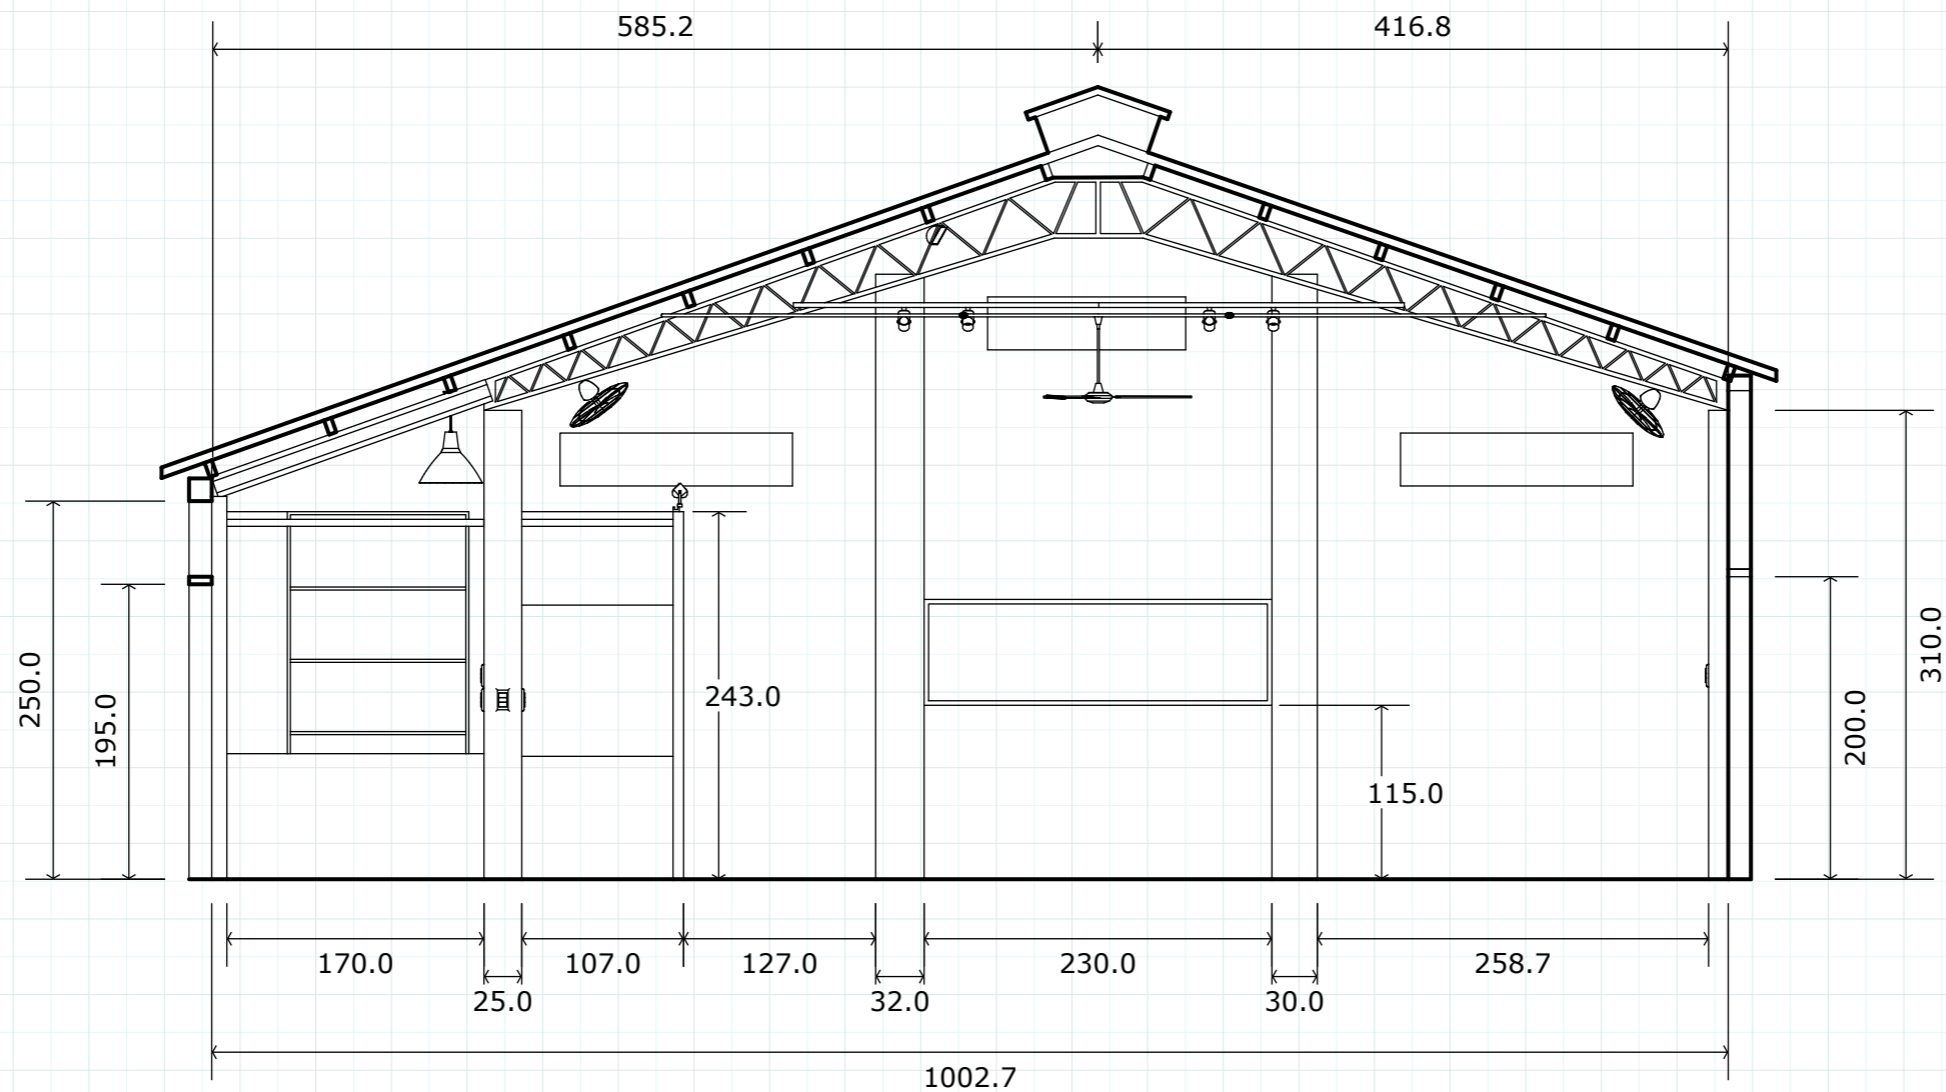

竹圍創藝國際

土基舍展演空間資料圖

圖號：1  
比例：1:50 (A3)  
單位：公分(cm)

竹圍創藝國際

土基舍展演空間資料圖

圖號：2  
 比例：1:50 (A3)  
 單位：公分(cm)

竹圍創藝國際

土基舍展演空間資料圖

圖號：3

比例：1:50 (A3)

單位：公分(cm)

竹圍創藝國際

土基舍展演空間資料圖

圖號：4

比例：1:50 (A3)

單位：公分(cm)

A-A' 東向剖視立面圖

竹圍創藝國際

土基舍展演空間資料圖

圖號：5  
 比例：1:50 (A3)  
 單位：公分(cm)

B-B' 西向剖視立面圖

竹圍創藝國際

土基舍展演空間資料圖

圖號：6  
 比例：1:50 (A3)  
 單位：公分(cm)

C-C' 南向剖視立面圖1

D-D' 南向剖視立面圖2

竹圍創藝國際

土基舍展演空間資料圖

圖號：7  
 比例：1:50 (A3)  
 單位：公分(cm)

E-E' 北向剖視立面圖

竹圍創藝國際

土基舍展演空間資料圖