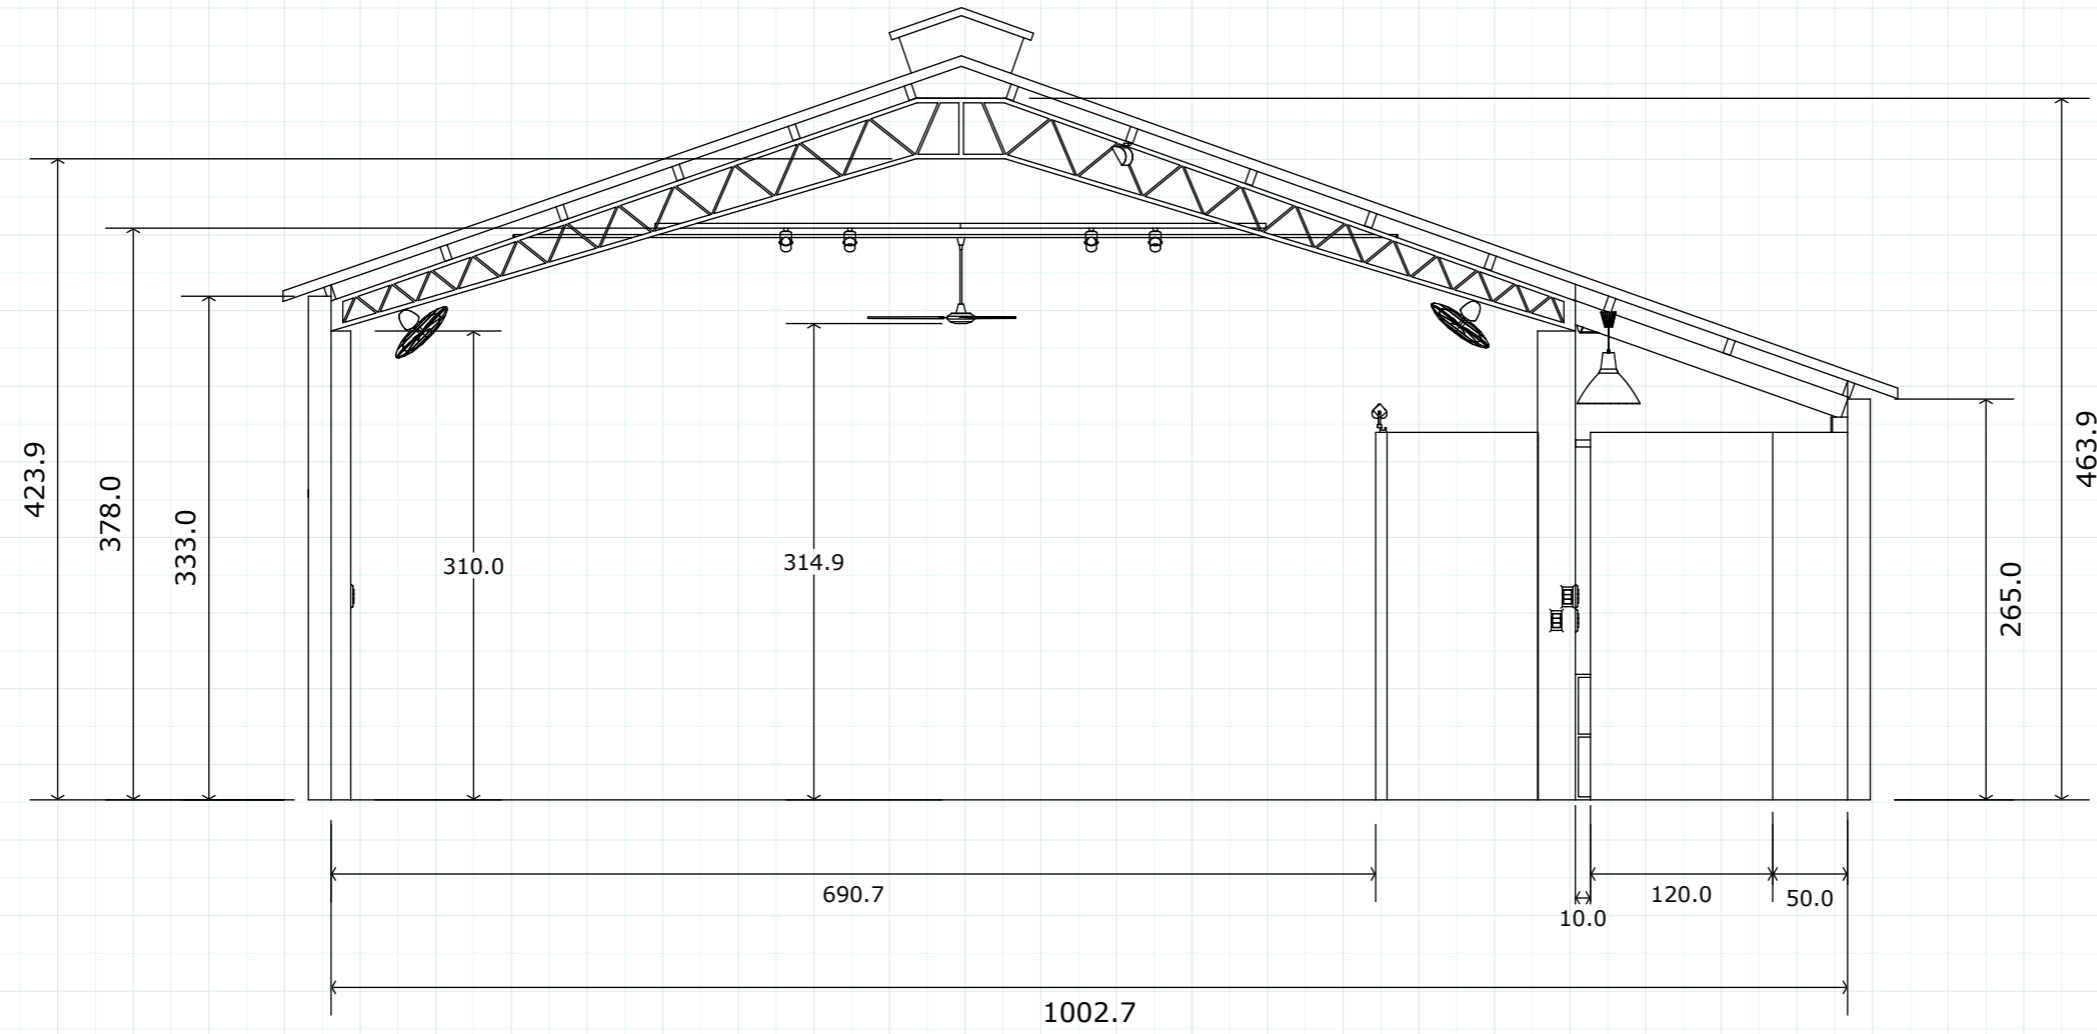

竹圍創藝國際

土基舍展演空間資料圖

圖號：1  
比例：1:50 (A3)  
單位：公分(cm)

竹圍創藝國際

土基舍展演空間資料圖

圖號：2  
 比例：1:50 (A3)  
 單位：公分(cm)

竹圍創藝國際

土基舍展演空間資料圖

圖號：3

比例：1:50 (A3)

單位：公分(cm)

竹圍創藝國際

土基舍展演空間資料圖

圖號：4

比例：1:50 (A3)

單位：公分(cm)

A-A' 東向剖視立面圖

竹圍創藝國際

土基舍展演空間資料圖

圖號：5  
 比例：1:50 (A3)  
 單位：公分(cm)

B-B' 西向剖視立面圖

竹圍創藝國際

土基舍展演空間資料圖

圖號：6  
 比例：1:50 (A3)  
 單位：公分(cm)

C-C' 南向剖視立面圖1

D-D' 南向剖視立面圖2

竹圍創藝國際

土基舍展演空間資料圖

圖號：7  
 比例：1:50 (A3)  
 單位：公分(cm)

E-E' 北向剖視立面圖

竹圍創藝國際

土基舍展演空間資料圖