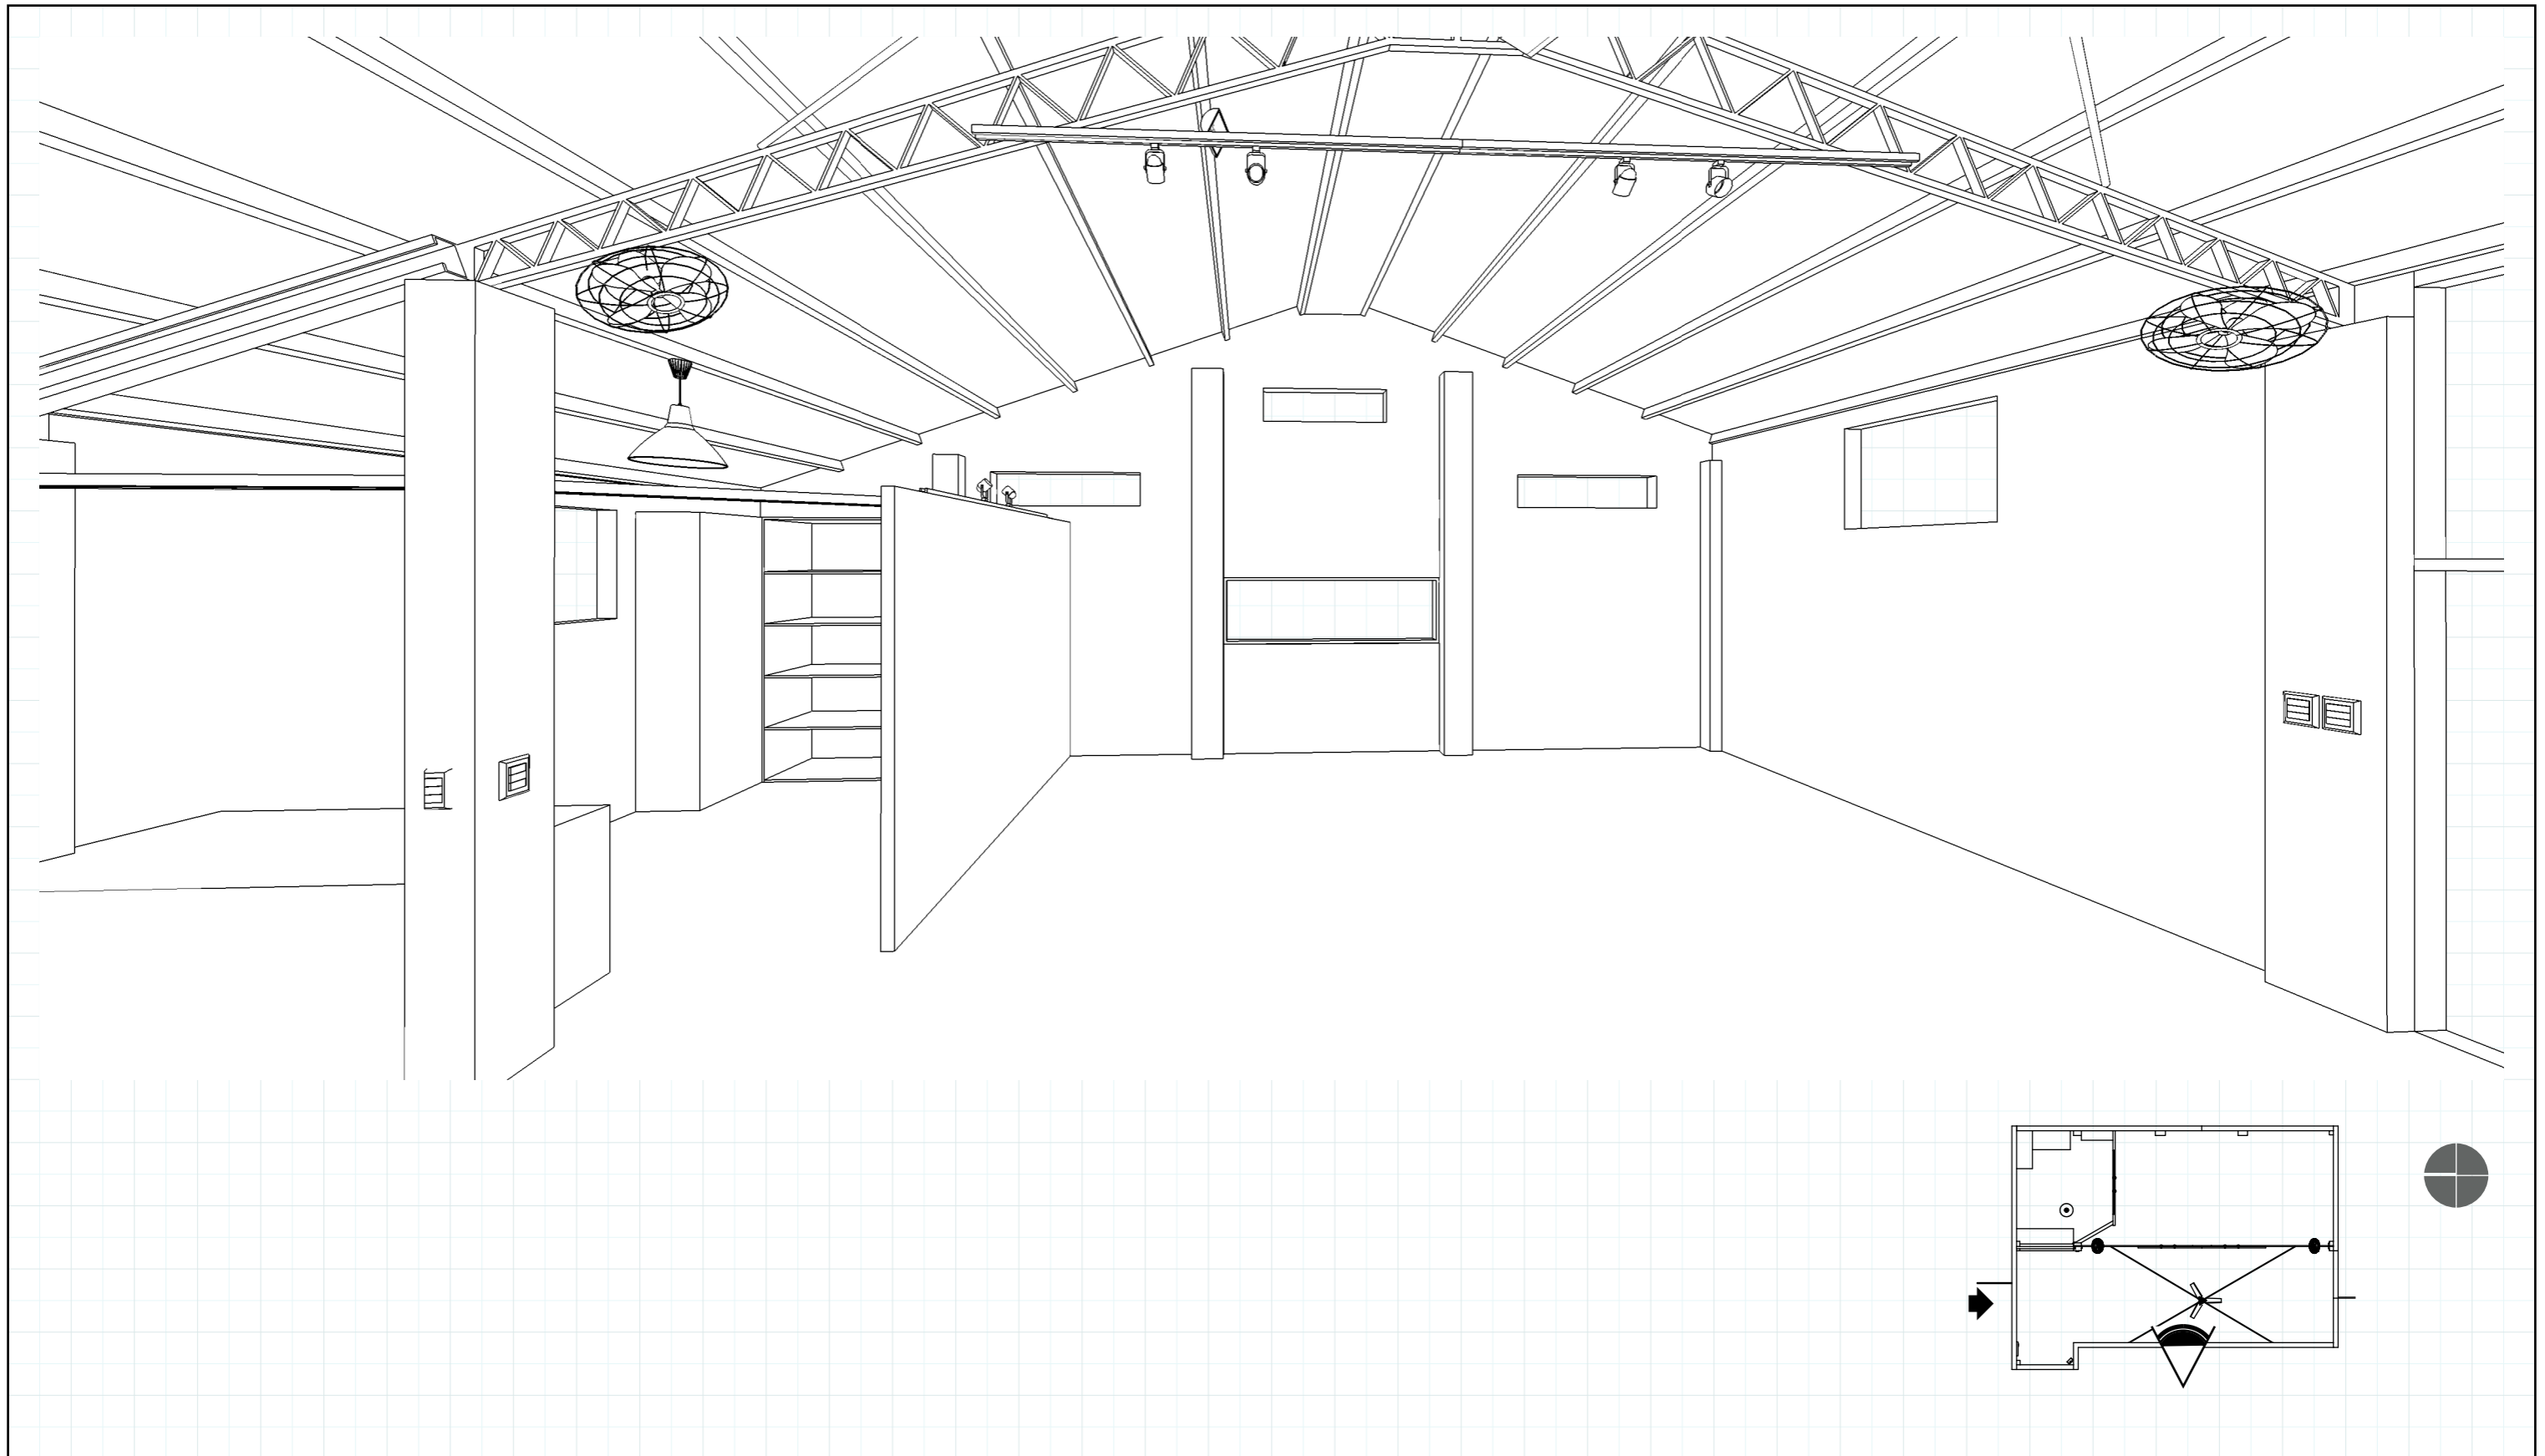

竹圍創藝國際

土基舍展演空間資料圖

圖號：1  
比例：1:50 (A3)  
單位：公分(cm)

竹圍創藝國際

土基舍展演空間資料圖

圖號：2  
 比例：1:50 (A3)  
 單位：公分(cm)

竹圍創藝國際

土基舍展演空間資料圖

圖號：3

比例：1:50 (A3)

單位：公分(cm)

竹圍創藝國際

土基舍展演空間資料圖

圖號：4

比例：1:50 (A3)

單位：公分(cm)

A-A' 東向剖視立面圖

竹圍創藝國際

土基舍展演空間資料圖

圖號：5  
 比例：1:50 (A3)  
 單位：公分(cm)

B-B' 西向剖視立面圖

竹圍創藝國際

土基舍展演空間資料圖

圖號：6  
 比例：1:50 (A3)  
 單位：公分(cm)

C-C' 南向剖視立面圖1

D-D' 南向剖視立面圖2

竹圍創藝國際

土基舍展演空間資料圖

圖號：7  
 比例：1:50 (A3)  
 單位：公分(cm)

E-E' 北向剖視立面圖

竹圍創藝國際

土基舍展演空間資料圖